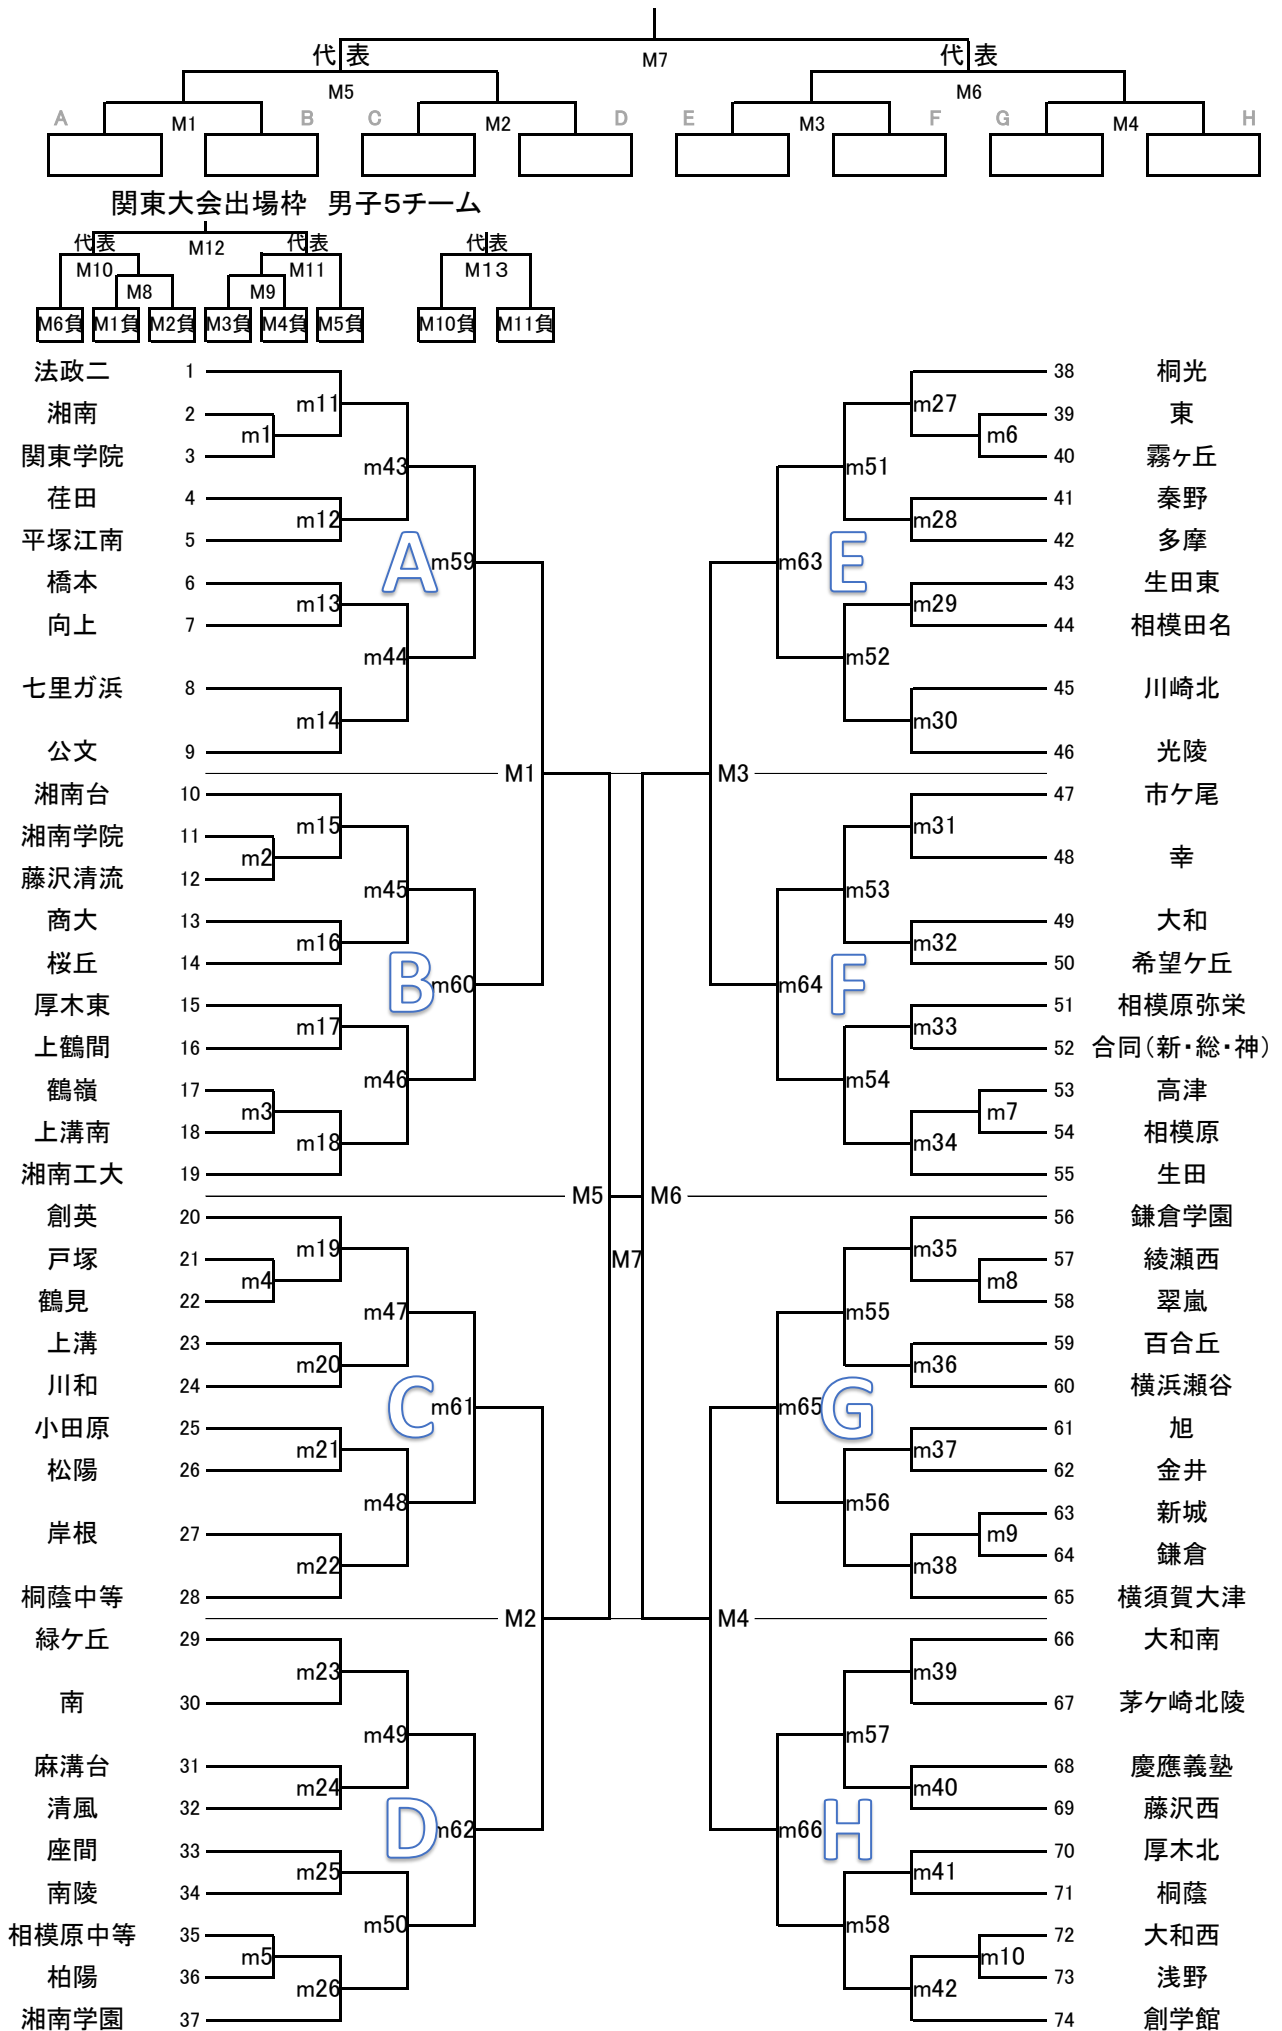

男子トーナメント 74チーム

女子トーナメント 51チーム

関東大会出場枠 女子4チーム