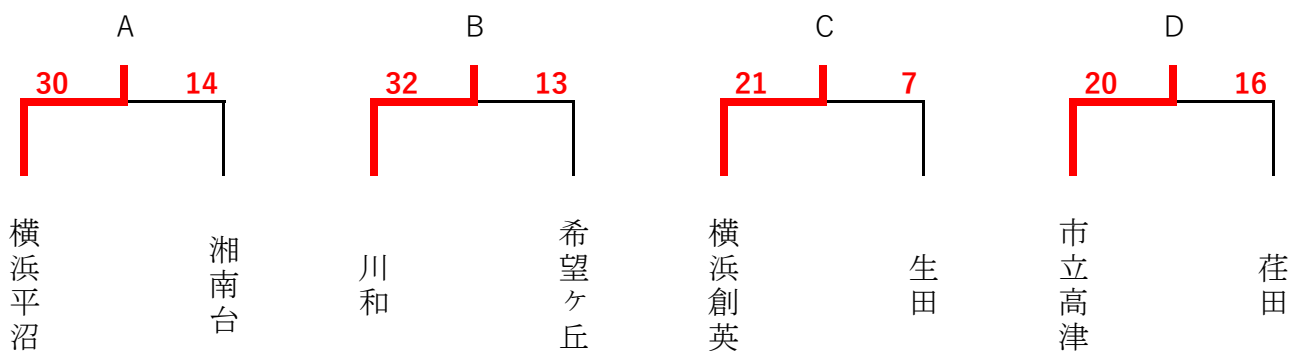

リーグ戦

チーム	A	B	C	D	勝点	得点	失点	差
A 横浜平沼			○21-10	○24-14	4	45	24	+21
B 川和			○26-15	○15-14	4	41	29	+12
C 横浜創英	×10-21	×15-26			0	25	47	-22
D 市立高津	×14-24	×14-15			0	28	39	-11