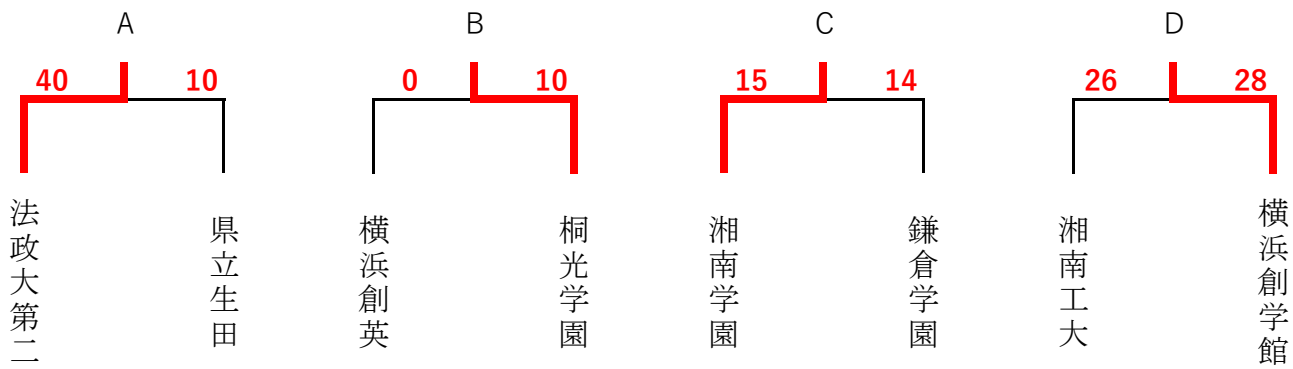

令和4年度選抜予選 1回戦結果及び決勝リーグ対戦表 (2日目終了時点)

男子

リーグ戦

チーム	A	B	C	D	勝点	得点	失点	差
A 法政大第二			○29-18	○25-18	4	54	36	+18
B 桐光学園			×18-22	○24-21	2	42	43	-1
C 湘南学園	×18-29	○22-18			2	40	47	-7
D 横浜創学館	×18-25	×21-24			0	39	49	-10